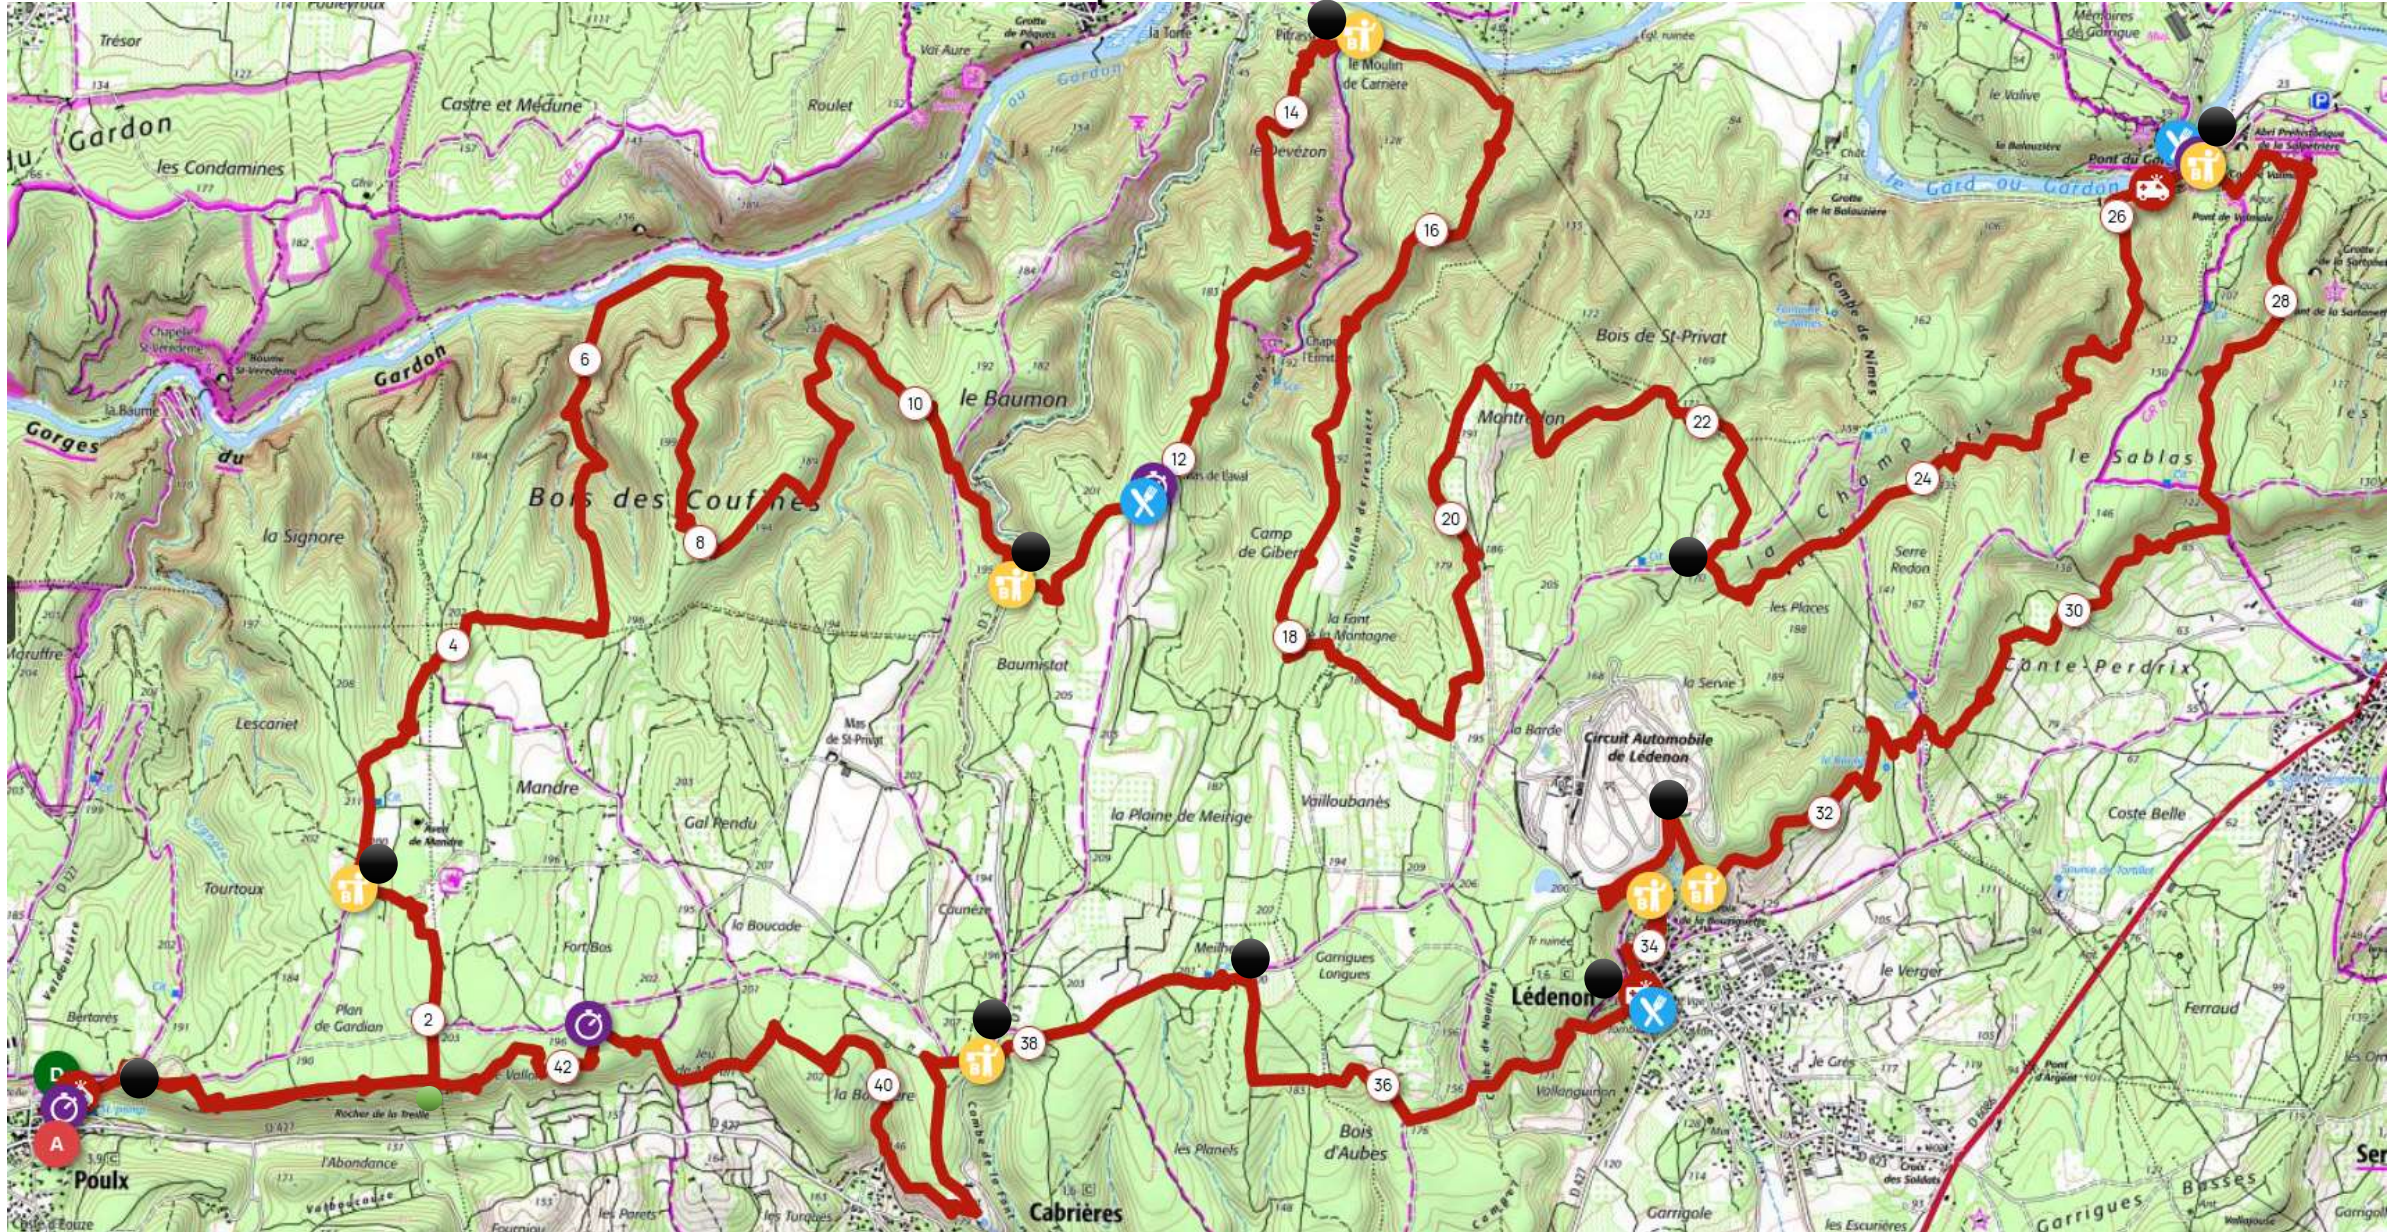

BEAVER TRAIL INTENSE – 47 KM

- Où voir passer les coureurs -

BEAVER TRAIL CONFIRME – 27 KM

- Où voir passer les coureurs -

BEAVER TRAIL DECOUVERTE – 13 KM

- Où voir passer les coureurs -