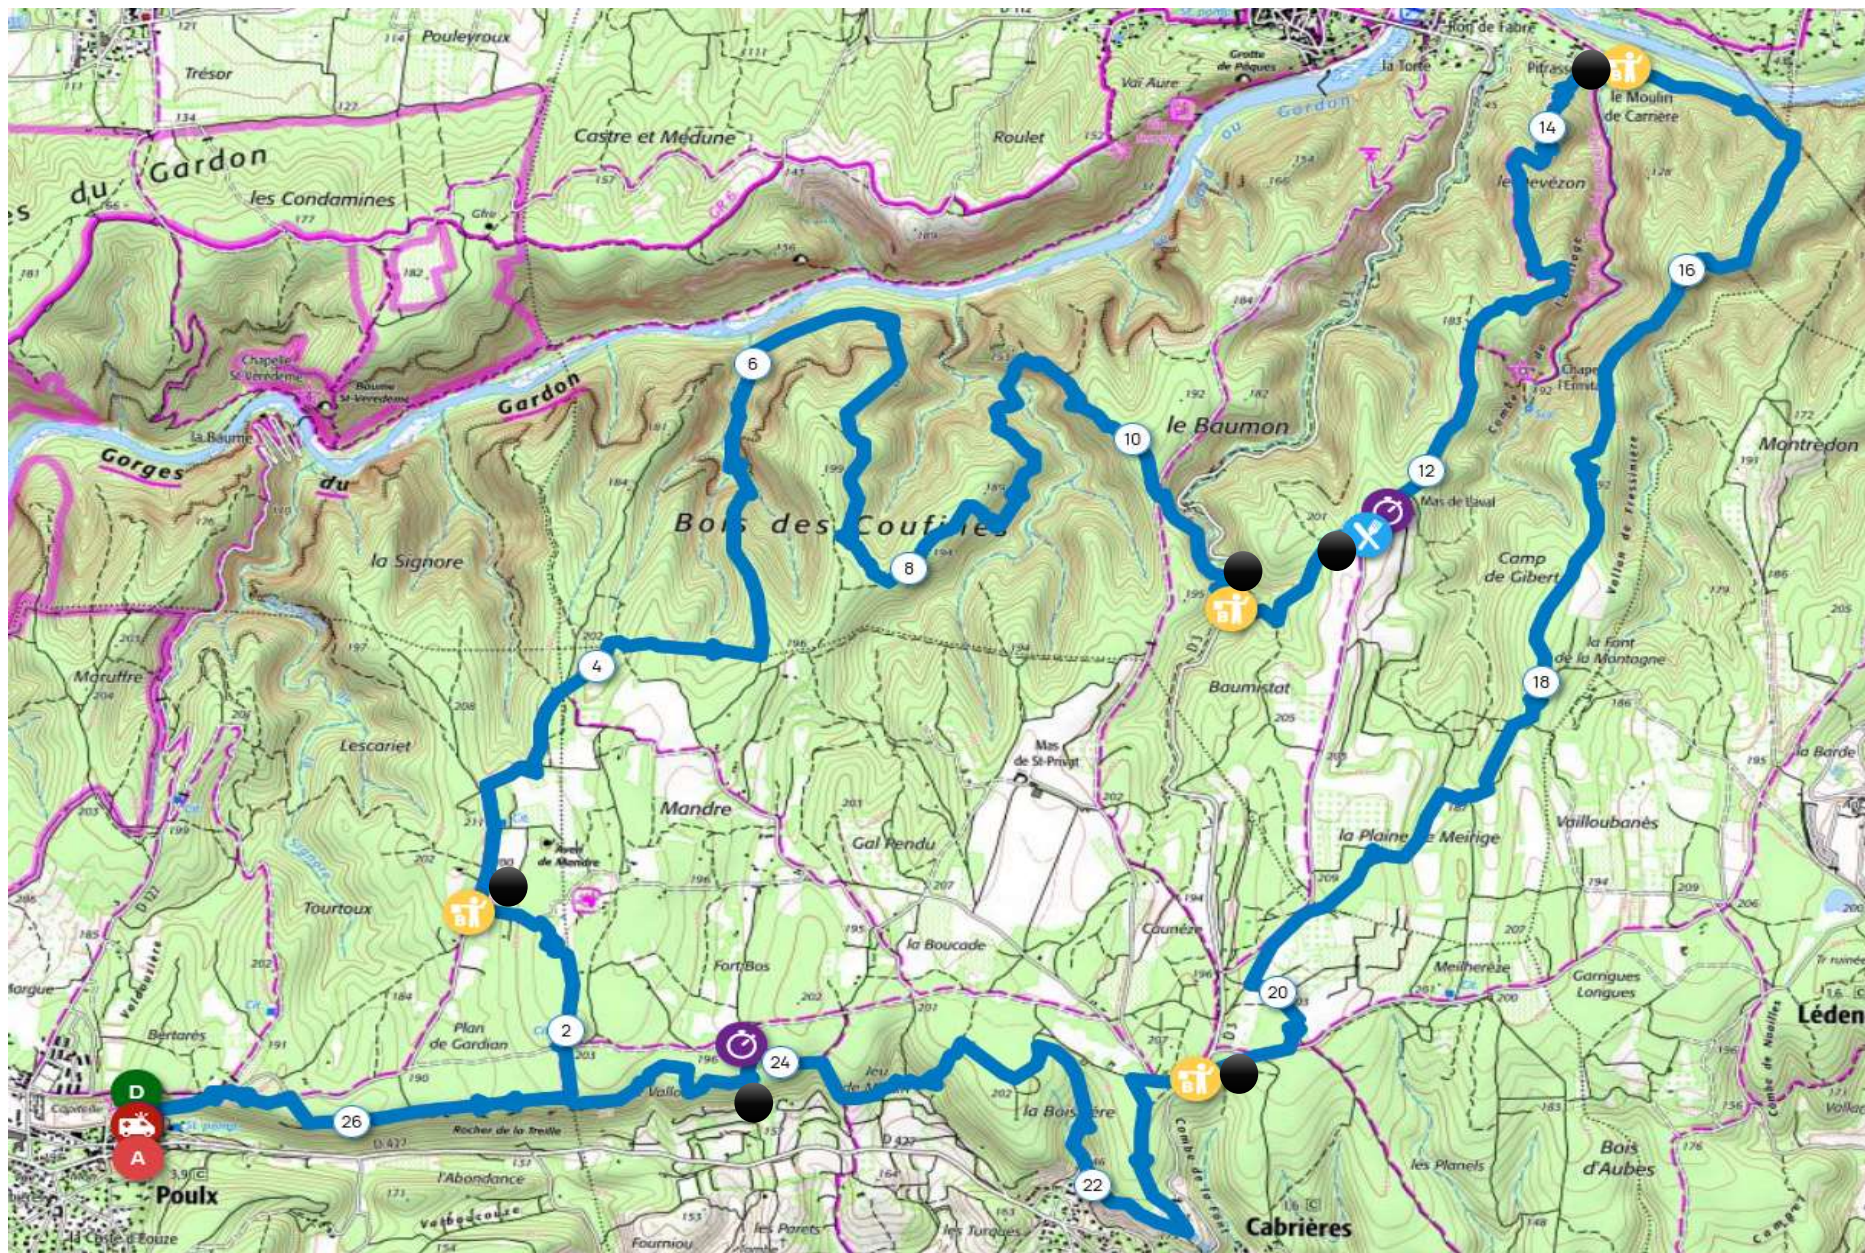

BEAVER TRAIL INTENSE – 47 KM

- Où voir passer les coureurs -

BEAVER TRAIL CONFIRME – 27 KM

- Où voir passer les coureurs -

BEAVER TRAIL DECOUVERTE – 13 KM

- Où voir passer les coureurs -